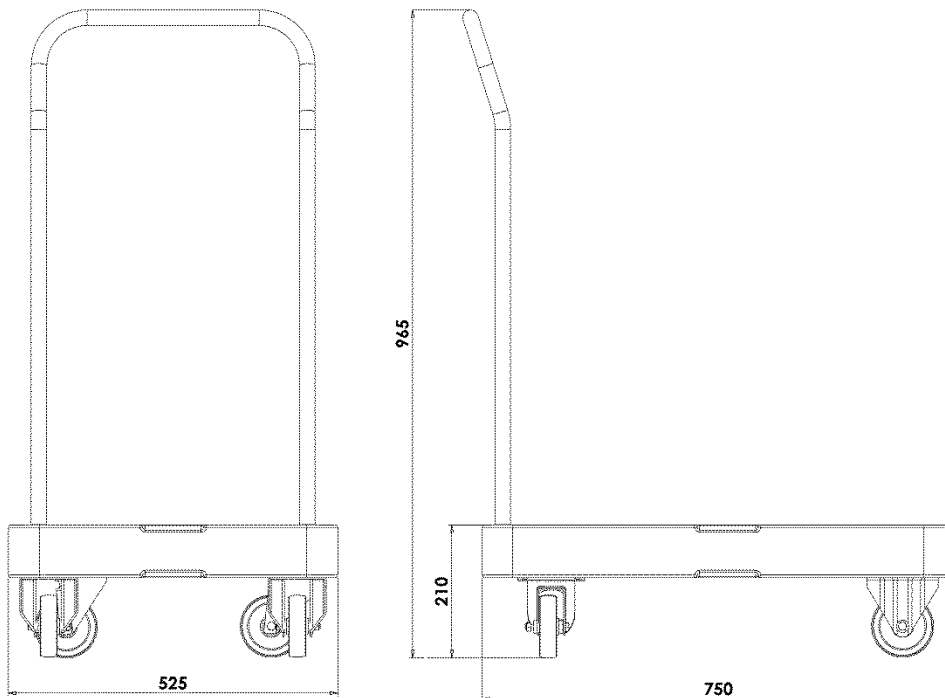

Рекомендуется для контейнеров AF и GN

- Доступна в 3 версиях:
 1. с хромированной стальной ручкой и колесиками из оцинкованной стали
 2. с ручкой и колесиками из нержавеющей стали
 3. без ручки
- Позволяет без труда перемещать до трех штабелированных контейнеров.
- Легкая и маневренная благодаря удобной ручке
- Большая вместимость: может выдерживать вес до 150 кг.
- Противоударная конструкция.
- Не повреждает мебель или стены при случайном контакте.
- Без острых углов для безопасности персонала.
- Разработана для длительного использования: при повторном использовании производительность практически не меняется.
- Полностью перерабатывается по окончании срока службы.

ХАРАКТЕРИСТИКИ

	<p>Контейнеры AF и GN размещаются в нише корпуса во время погрузки или разгрузки.</p>		<p>Колёсики диаметром 100 мм из немаркой резины и полипропилена, 2 фиксированных и 2 поворотных.</p>
	<p>Монолитная конструкция, без острых углов, стыков и сварных швов.</p>		<p>Корпус заполнен пенополиуретаном без ХФУ и ГХФУ.</p>
<p>°C</p>	<p>Тележка гарантирована для использования: -30° до +85°C.</p>		

ТЕХНИЧЕСКИЕ ХАРАКТЕРИСТИКИ

Модель	Артикул	Цвет	Внеш. разм. (mm)	Внутр. разм. (mm)	Объём л	Вес Kg
Тележка Maxidolly хромированная ручка	MAXI0012	серый/синий меланж	525x750xh965			9.4
Тележка Maxidolly ручка из нерж. стали	MAXI0011	серый/синий меланж	525x750xh965			9.4
Тележка Maxidolly без ручки	MAXI9002	серый/синий меланж	525x750xh210			7