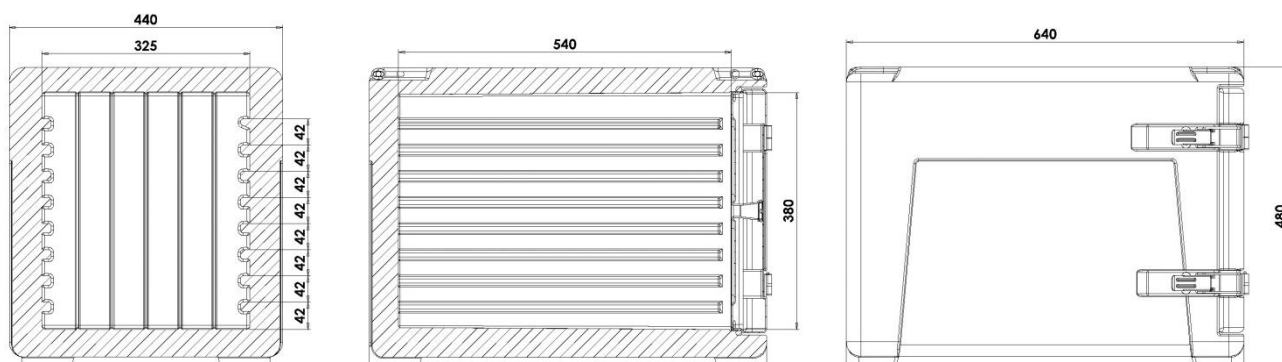

ТЕХНИЧЕСКИЕ ХАРАКТЕРИСТИКИ

Модель	Артикул	Цвет	Внеш. размеры (мм)	Внутр. разм. (мм)	Объём л	Вес Kg
AF8	AF080006	серый/синий меланж	440x640xh480	325x540xh380	68	11
	AF080001	синий				
	AF080004	красный				
Нагревающая пластина GN 1/1	PEGS0003	красный	530x325xh30			3
Охлаждающая пластина GN 1/1	PEGS0001	розовый	530x325xh30			4
Экстраохлаж. пластина GN 1/1	PEGS9001	песочный	530x325xh30			4
Замораж. пластина GN 1/1	PEGS0002	синий	530x325xh30			4
Экстразамораж. пластина GN 1/1	PEGS9008	зелёный	530x325xh30			4
Тележка Smartdolly хромированная ручка	MAXI0019	серый/синий меланж	525x750xh965			9,5
Тележка Smartdolly ручка из нерж. стали	MAXI0018	серый/синий меланж	525x750xh965			9,5
USB-регистратор данных	AFG002		80x33xh14			

ЗАПЧАСТИ

RRI019 Комплект чехлов на ручки 2 штуки в упаковке	RRI023 Комплект прокладок 5 штук в упаковке	RRI113 Полный комплект петель 2 штуки в упаковке	RRI130 Блокирующий комплект из нерж. стали 4 штуки в упаковке	RRI030 Комплект вентиляционного клапана 10 штук в упаковке

Via Savigliano 34 - 12030 Monasterolo di Savigliano (CN)
Tel. +39 0172812600 - Fax +39 017285991 - info@melform.com
www.melform.com